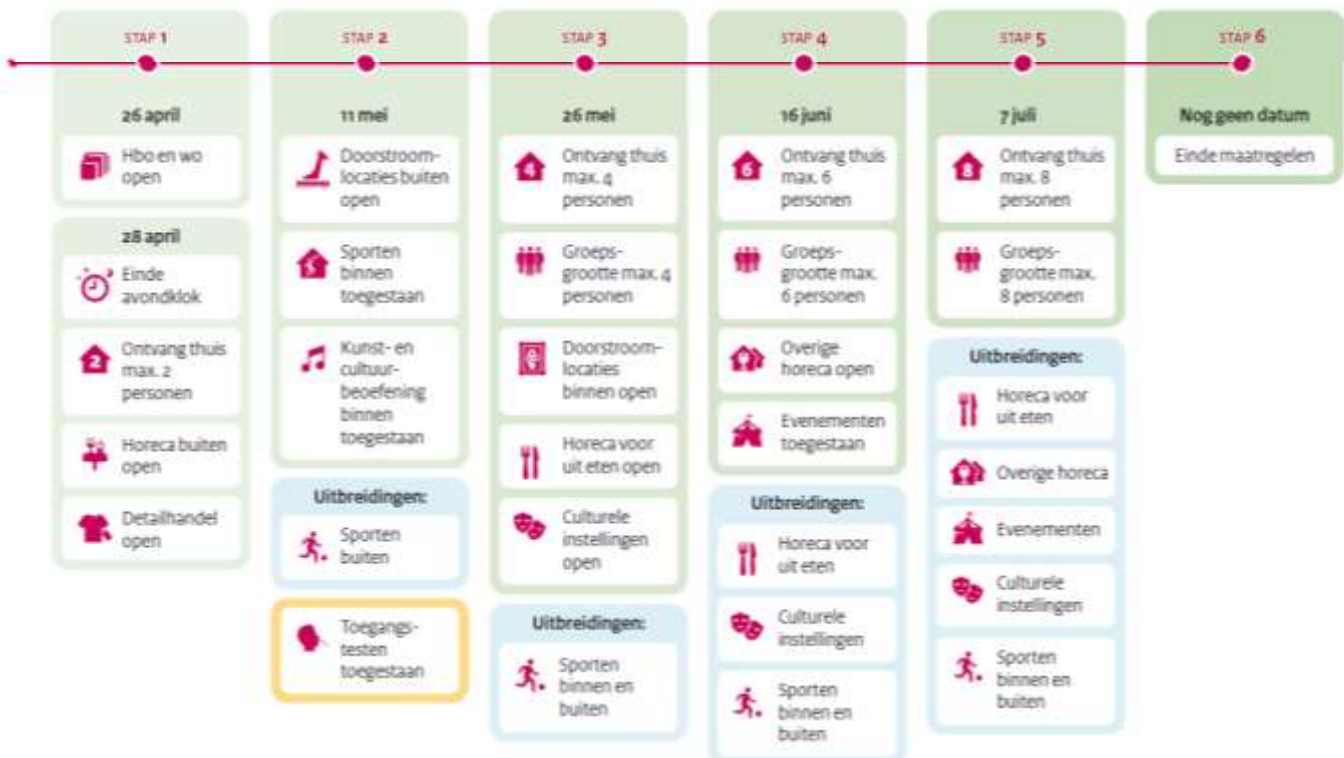

Op het vervolgblad van deze nieuwsbrief is ter informatie het "Openingplan" van Nederland weergegeven zoals dat op de site van de Rijksoverheid te vinden is.

Rijksoverheid

Openingsplan: stap voor stap meer mogelijk

Als het aantal opnames van coronapatiënten in ziekenhuizen daalt en we de basisregels blijven volgen, kunnen we langzaam de coronamaatregelen loslaten.

Basisregels	Wassen 	Was vaak je handen. Hoest en nies in je elleboog.	Afstand 	Houd 1,5 meter afstand. Vermijd drukke plekken.	Testen 	Klachten? Blijf thuis. Laat je direct testen.
-------------	-------------------	--	--------------------	--	-------------------	---

De stappen zijn op hoofdlijnen en op z'n vroegst mogelijk op onderstaande datums. Deze datums hangen af van het aantal opnames van coronapatiënten in ziekenhuizen. Daarnaast gelden per sector voorwaarden voor opening, zoals een maximum aantal bezoekers.